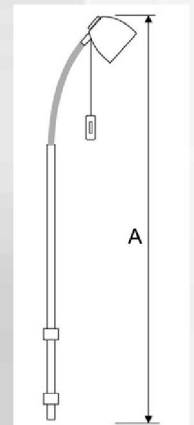

Ravensburg I

Bettleuchte

Pflegebettleuchte **Niedervolt-Halogenlampe** mit Flexarm und beleuchtetem Endschalter. Vielfach praxiserprobte Leuchte, entwickelt in Zusammenarbeit mit Pflegeheimbetreibern und Kliniken.

Der Reflektor besteht aus schlagfestem Kunststoff, der Arm ist flexibel.

Die Montage erfolgt in Aufrichterhülsen mit einem Durchmesser von 26 und 38 und einer Länge von 50 bis 140 mm.

Geprüft nach:
EN 60598-2-25/A1: 2004

Design by Del. von der Stein

Kompatibel für alle Pflegebetten, die mit einem Dewert-Motor ausgestattet sind.

054585 Bettleuchte titanfarben Endschalter weiß A= 1135mm MR11 230V/12V 20W