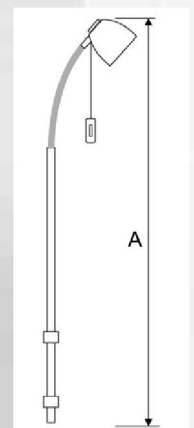

Bettleuchte

Pflegebettleuchte **LED** mit Flexarm und beleuchtetem Endschalter. Vielfach praxiserprobte Leuchte, entwickelt in Zusammenarbeit mit Pflegeheimbetreibern und Kliniken.

Der Reflektor besteht aus schlagfestem Kunststoff, der Arm ist flexibel.

Die Montage erfolgt in Aufrichterhülsen mit einem Durchmesser von 26 bis 38 und einer Länge von 50 bis 140 mm.

Geprüft nach:
EN 60598-2-25/A1: 2004

Design by Del. von der Stein

Kompatibel für alle Pflegebetten, die mit einem Dewert-Motor ausgestattet sind.

054685 Bettleuchte titanfarben Endschalter weiß A= 1135mm 5x 1,2W 230V/12V